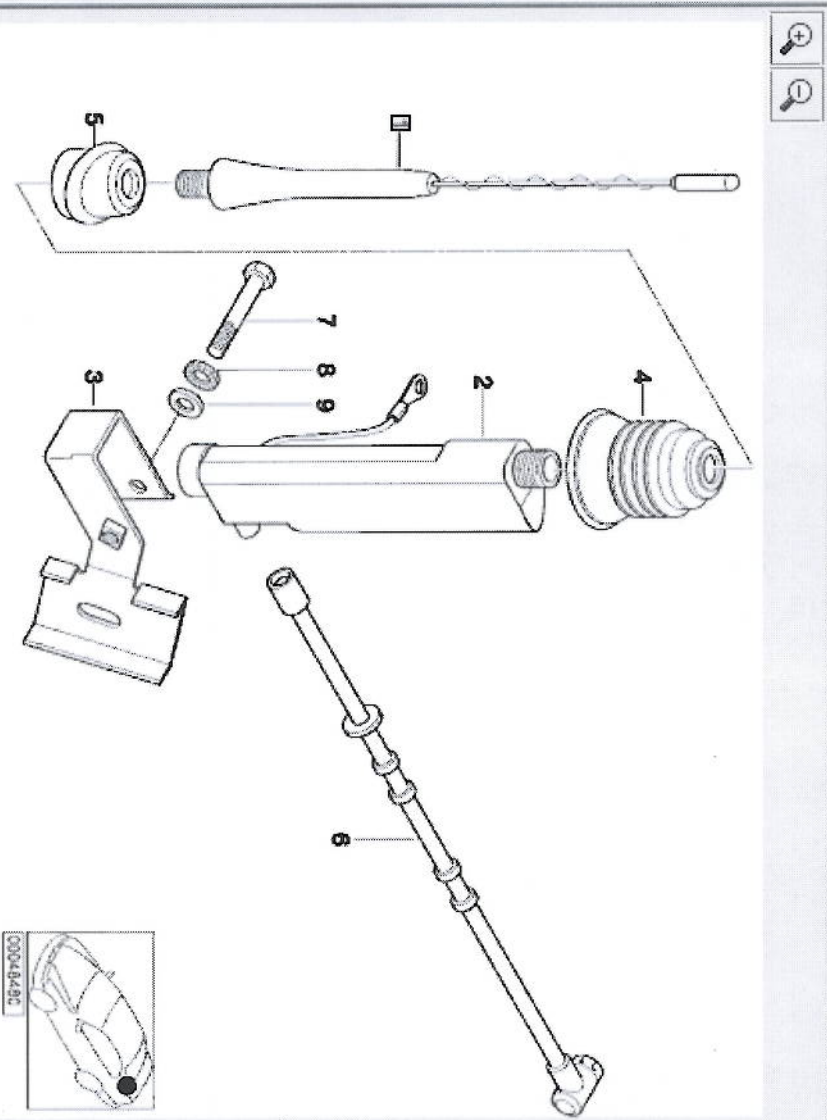

Weergave afbeelding - filteerd

LA69280 CJ11 Z3 E36 Roadster Z3 1.8 ECE L N 1996/09: **65_0284 ONDERDELEN V KORTE STAFANTENNE**

Filteren		Benaming	
Ja	Nee	??	Code
Onderdeelnummer			
Hoelv.			
N			
Splitt			
Retr			

In Onderdelenlijst **Nieuwe lijst** Overnemen

<< HG HG >> << BT BT >>

Nr	Onderdeelbenaming	Toevoeg	Me	Von	Bis	Kat	Ge	Le	Onderdeelnummer	AE
01	ANTENNESTAF V KORTE STAFANTENNE		1						65 21 8 375 160	
02	ANTENNE-VOETSTUK V KORTE STAFANTENNE		1						65 21 8 375 159	
03	BEVESTIGING V KORTE STAFANTENNE		1		04/99				65 21 8 389 554	
04	Tule, kortstaafantenne, binnen		1		04/99				65 21 8 389 555	
05	Tule, kortstaafantenne, buiten		1		04/99				65 21 8 389 698	
06	Antenne-kabel	3800MM	1						65 24 8 389 794	