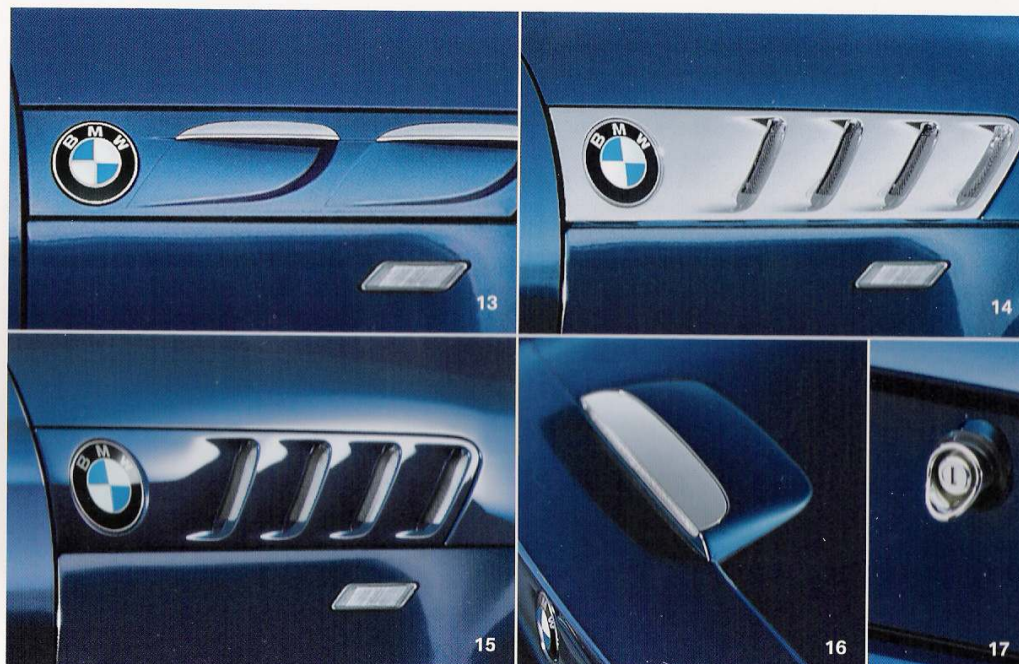

17 Handgreep voor het kofferdeksel

Een eenvoudige, comfortabele oplossing.