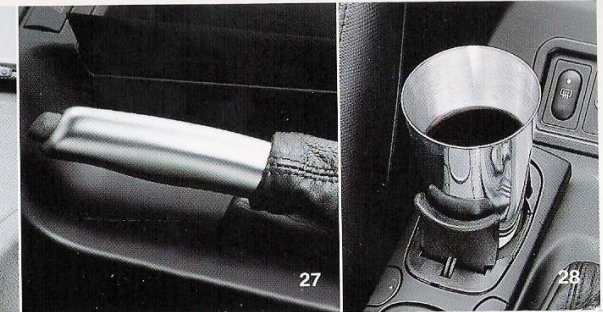

26+27, 29 Interieur-uitrusting chroom

Met sierlijsten in mat chroom kunt u het interieur van uw BMW Z3 gericht aanpassen en een modern accent geven. Passend hierbij zijn er bijvoorbeeld de **handremgreep** (afb. 27) of de **lederen schakelknop** met chroominleg (afb. 26) resp. de **lederen keuzehendel** met chroominleg (afb. 29), bovendien in combinatie met de **lederen sportstuurwielrand** een sierpaneel in mat chroom (afb. 26).

28 Bekerhouder

De bekerhouder bevindt zich voor in de middenconsole.

Over andere interieur-accessoires zal uw BMW dealer u graag informeren.